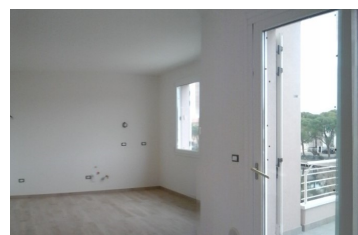

Edil Maestri

**Realizzazione di
VILLETTE INDIPENDENTI
in Via San Michele S. Angelo di Gatteo**

RIFINITURE COMPRESSE da capitolato:

- **TERMOCAPPOTTO**
- **IMPIANTO FOTOVOLTAICO**
- **RISCALDAMENTO A PAVIMENTO sistema ibrido**
- **CALDAIA A CONDENSAZIONE**
- **SANITARI SOSPESI**
- **VIDEOCITOFONO**
- **CASSAFORTE DIGITALE**
- **ANTENNA TV SATELLITARE**
- **Telai a vetri in PVC con ZANZARIERE INCORPORATE**
- **Infissi esterni in ALLUMINIO del tipo
PERSIANA /TAPPARELLA MOTOZIZZATA**
- **Portefinestre soggiorno ad INFISSI SCORREVOLI**
- **AUTOMAZIONE CANCELLO carrabile**
- **MOTORIZZAZIONE PORTONE garage**
- **Predisposizione IMPIANTO CLIMATIZZAZIONE**
- **Predisposizione IMPIANTO ANTIFURTO**